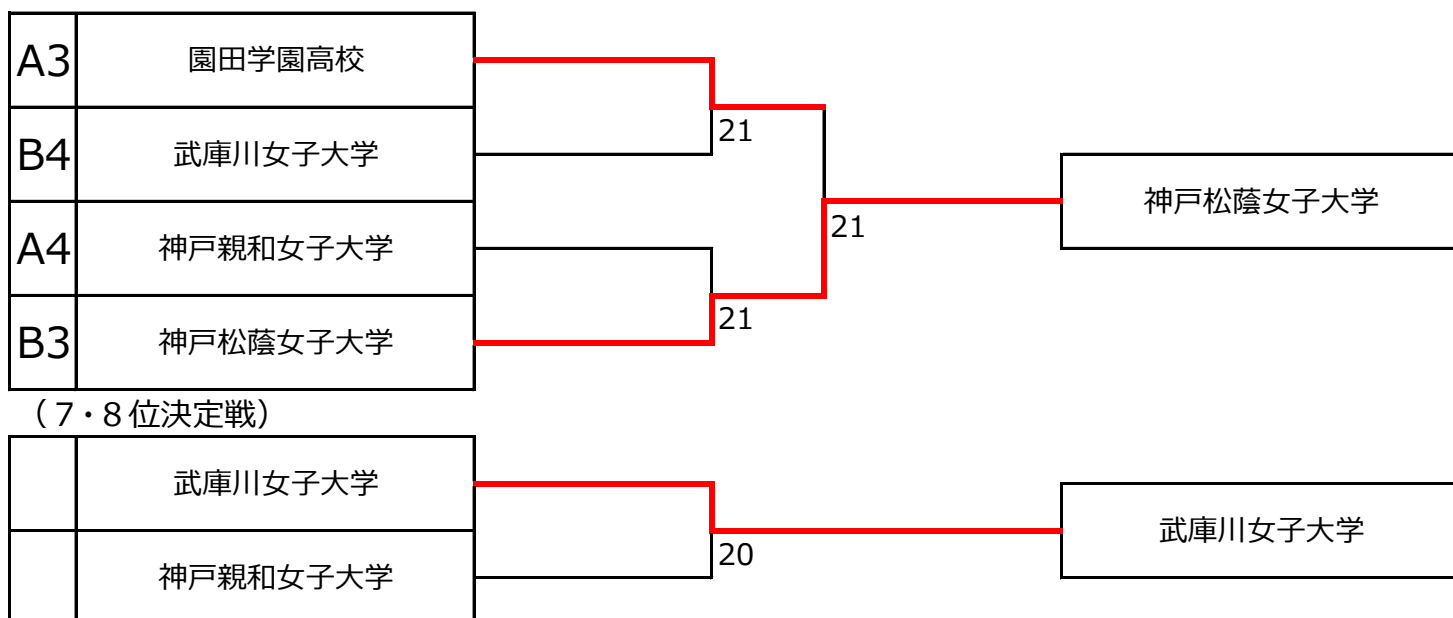

■ 順位トーナメント（3・4位グループ）

<最終順位>

1位	関西学院大学
2位	相生学院高校
3位	甲南大学
4位	園田学園女子大学

5位	神戸松蔭女子大学
6位	園田学園高校
7位	武庫川女子大学
8位	神戸親和女子大学