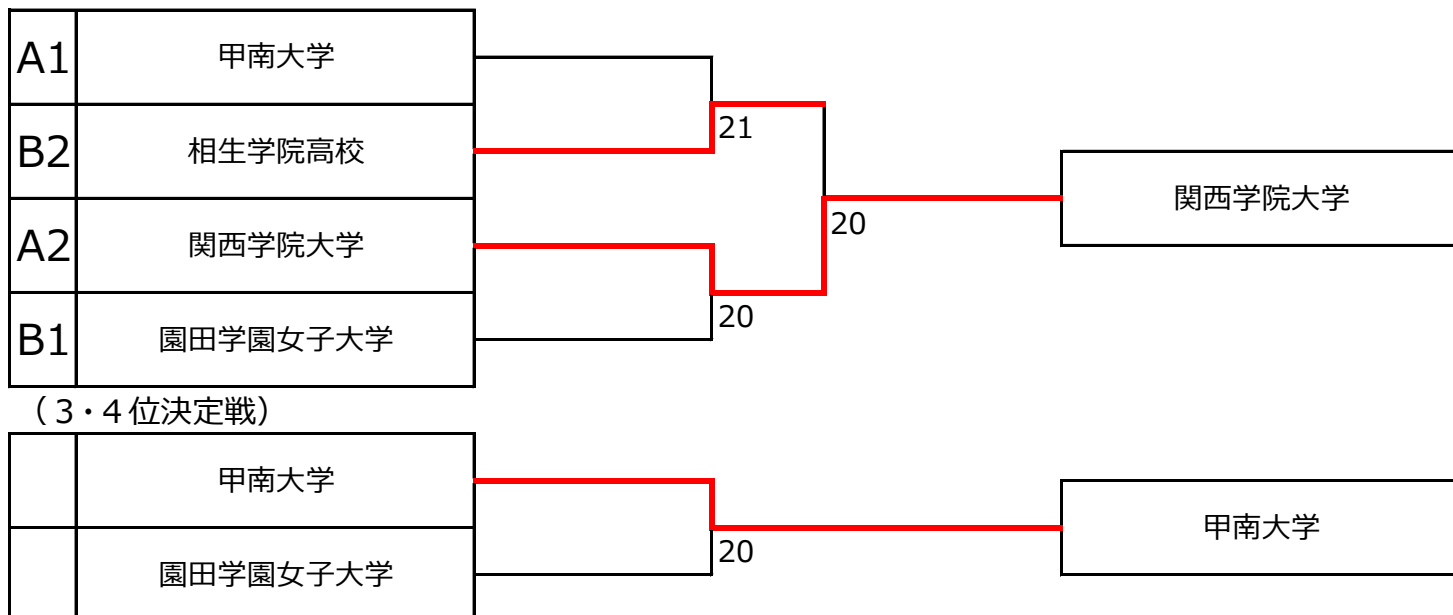

■ 順位トーナメント（1・2位グループ）