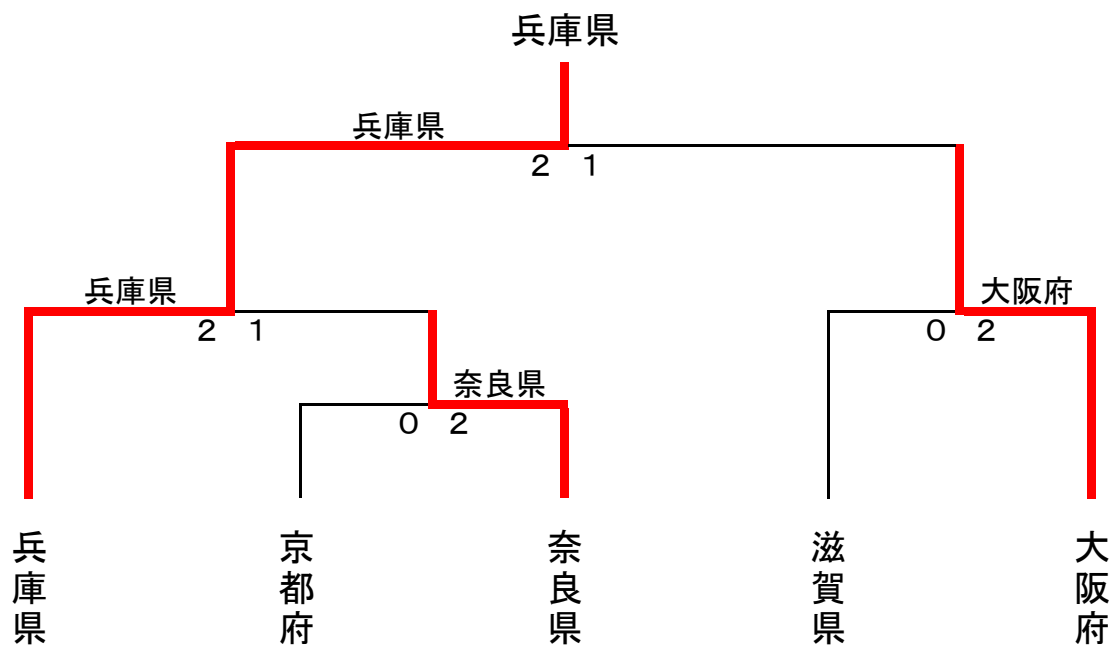

第70回国民体育大会近畿ブロック大会

成年女子 一次トーナメント

二次トーナメント

1 位	兵庫県
2 位	奈良県
3 位	京都府
4 位	大阪府
5 位	滋賀県