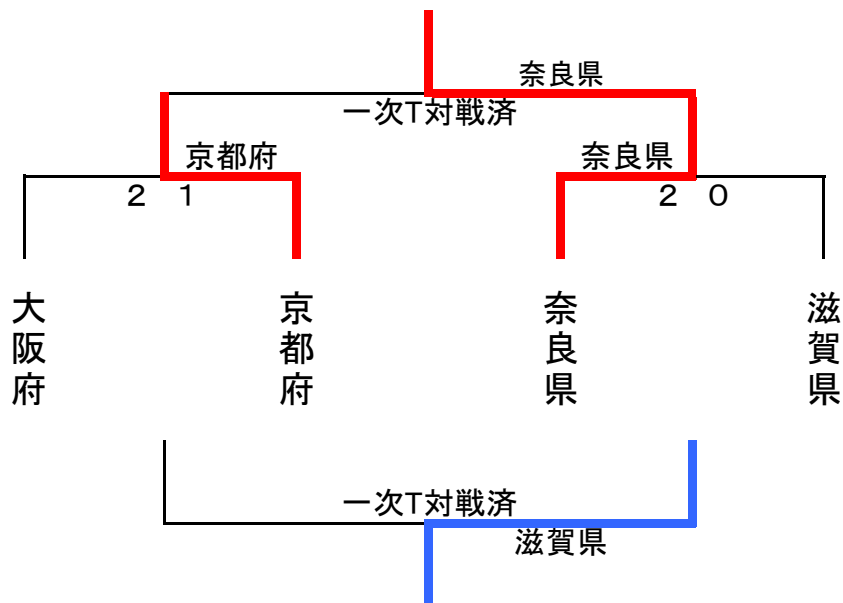

第70回国民体育大会近畿ブロック大会

成年女子 一次トーナメント

二次トーナメント

1 位	兵庫県
2 位	奈良県
3 位	京都府
4 位	大阪府
5 位	滋賀県